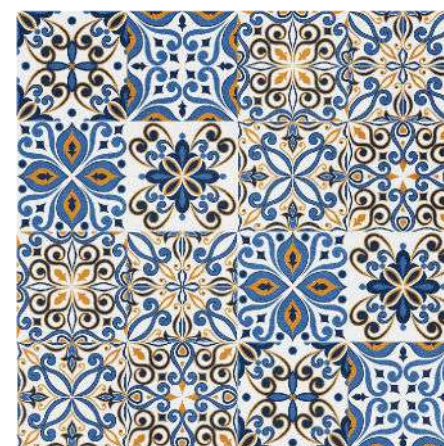

6020

Size 600 x 600 mm Finish Matt Thickness 8.5 mm Random 1

6021

Size 600 x 600 mm Finish Matt Thickness 8.5 mm Random 1

6022

Size 600 x 600 mm Finish Matt Thickness 8.5 mm Random 1

6023

Size	Finish	Thickness	Random
<u>600 x 600 mm</u>	<u>Matt</u>	<u>8.5 mm</u>	<u>1</u>