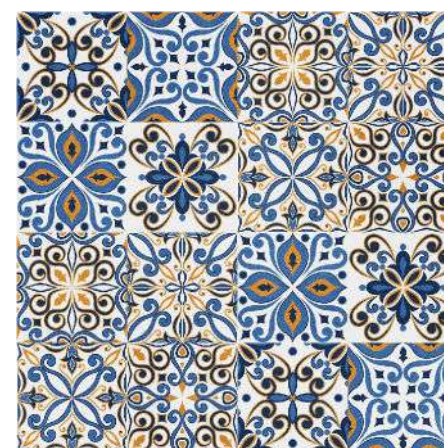

6020

Size 600 x 600 mm Finish Matt Thickness 8.5 mm Random 1

6021

Size 600 x 600 mm Finish Matt Thickness 8.5 mm Random 1

6022

Size 600 x 600 mm Finish Matt Thickness 8.5 mm Random 1

6023

Size	Finish	Thickness	Random
<u>600 x 600 mm</u>	<u>Matt</u>	<u>8.5 mm</u>	<u>1</u>