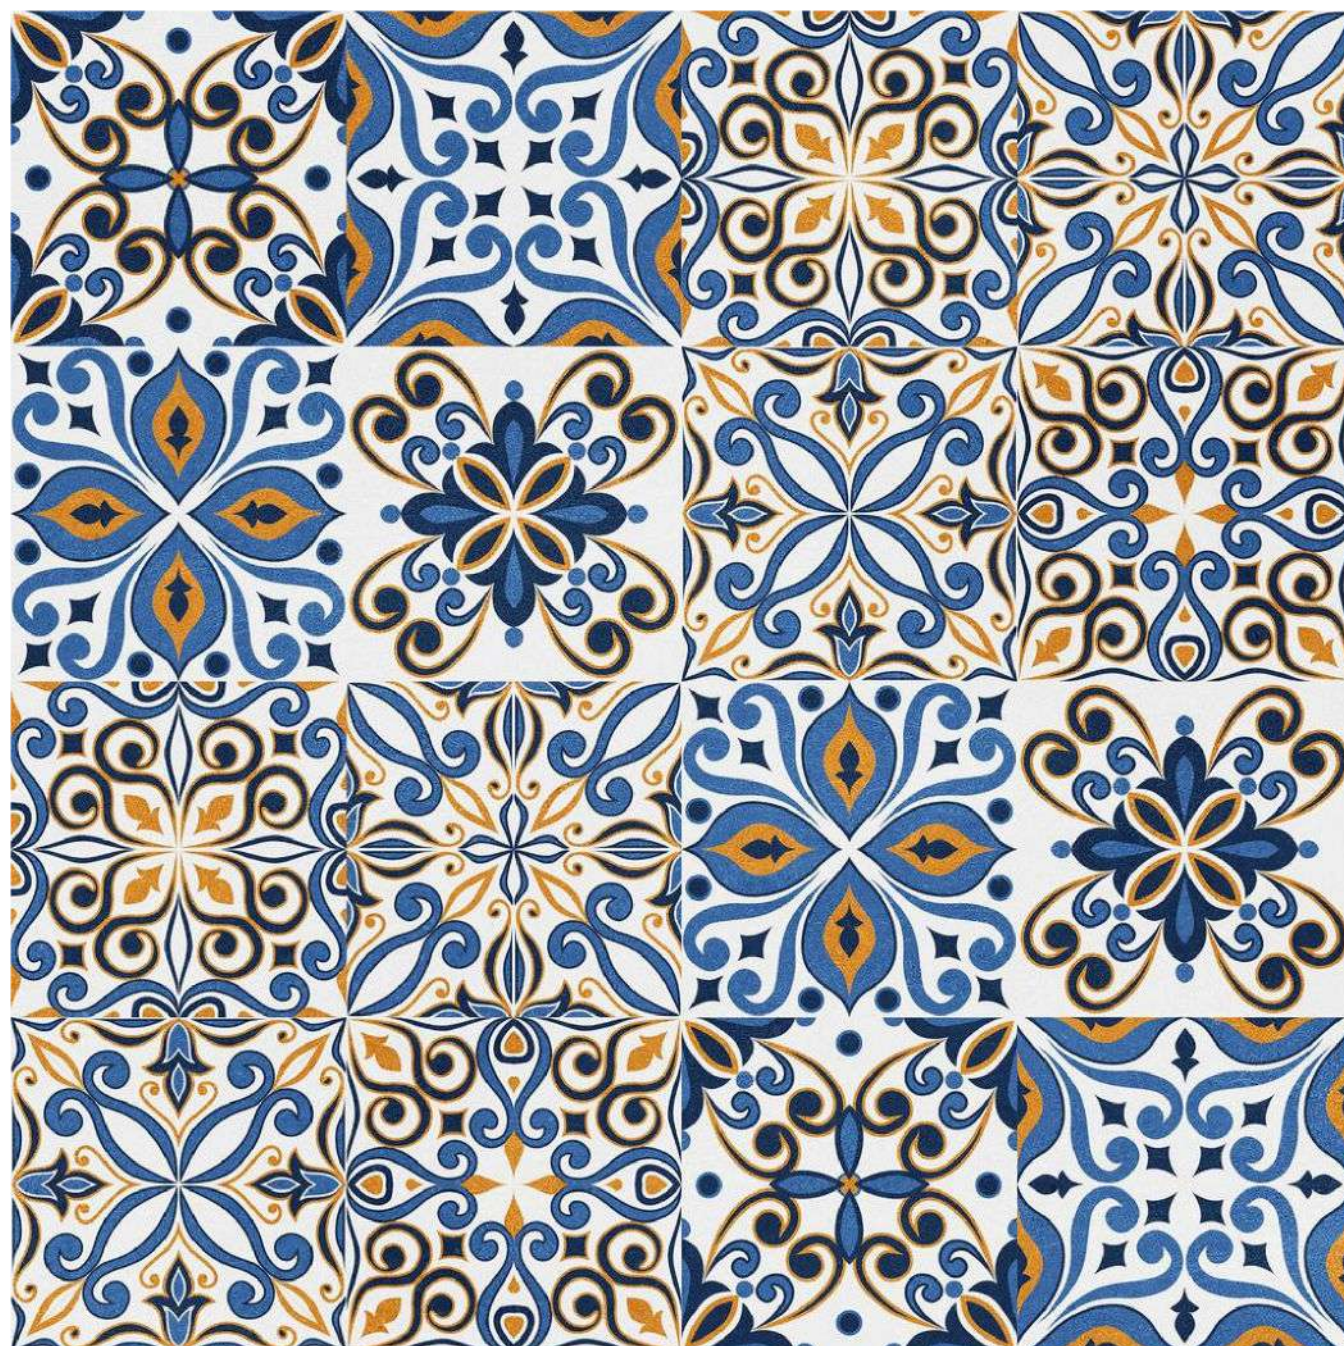

6020

Size 600 x 600 mm Finish Matt Thickness 8.5 mm Random 1

6021

Size 600 x 600 mm Finish Matt Thickness 8.5 mm Random 1

6022

Size 600 x 600 mm Finish Matt Thickness 8.5 mm Random 1

6023

Size	Finish	Thickness	Random
<u>600 x 600 mm</u>	<u>Matt</u>	<u>8.5 mm</u>	<u>1</u>