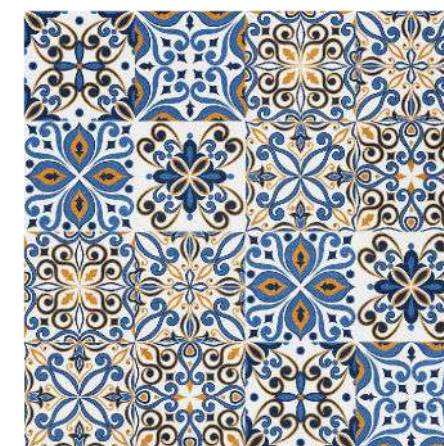

6020

Size 600 x 600 mm Finish Matt Thickness 8.5 mm Random 1

6021

Size 600 x 600 mm Finish Matt Thickness 8.5 mm Random 1

6022

Size 600 x 600 mm Finish Matt Thickness 8.5 mm Random 1

6023

Size	Finish	Thickness	Random
<u>600 x 600 mm</u>	<u>Matt</u>	<u>8.5 mm</u>	<u>1</u>