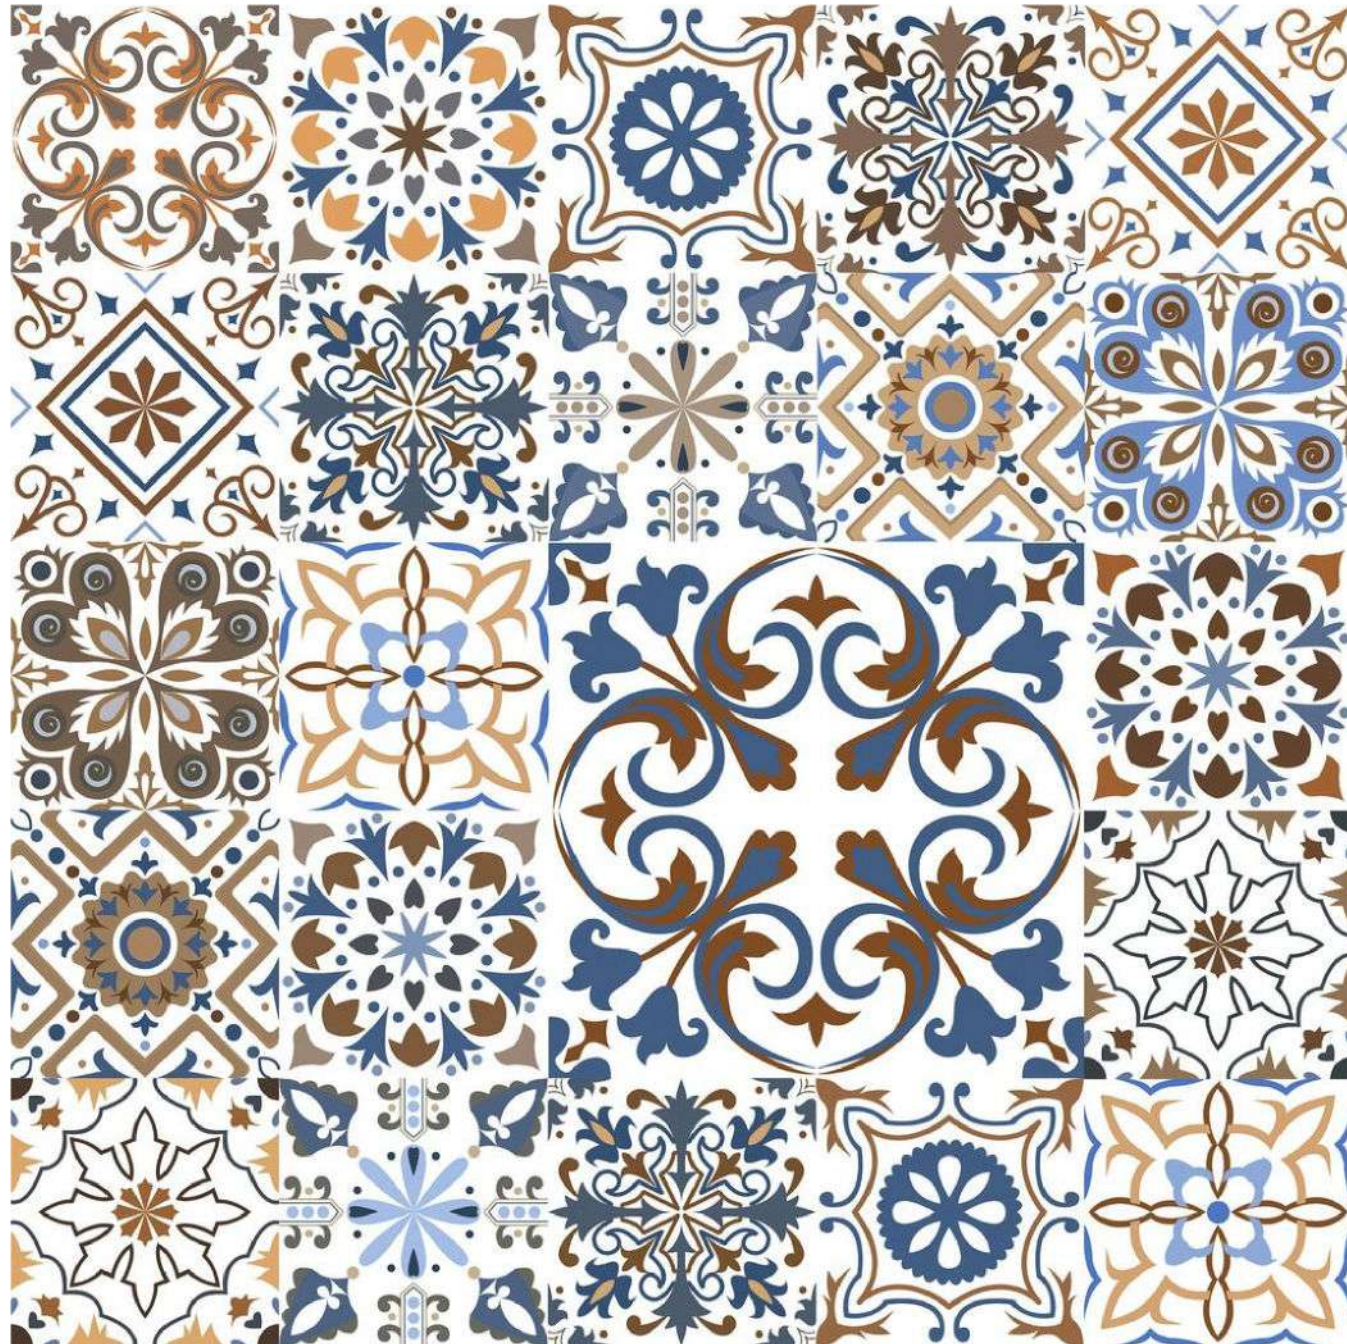

6020

Size 600 x 600 mm Finish Matt Thickness 8.5 mm Random 1

6021

Size 600 x 600 mm Finish Matt Thickness 8.5 mm Random 1

6022

Size 600 x 600 mm Finish Matt Thickness 8.5 mm Random 1

6023

Size	Finish	Thickness	Random
<u>600 x 600 mm</u>	<u>Matt</u>	<u>8.5 mm</u>	<u>1</u>