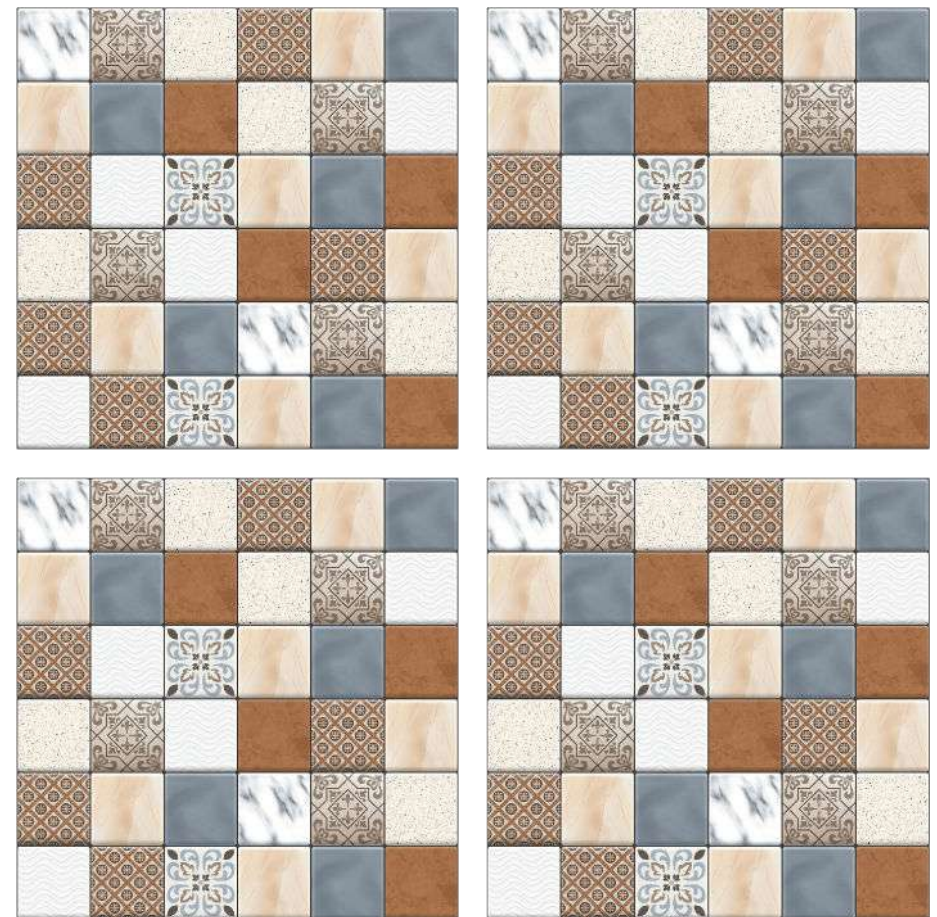

6017

Size 600 x 600 mm Finish Matt Thickness 8.5 mm Random 1

6018

Size 600 x 600 mm Finish Matt Thickness 8.5 mm Random 1

6019

Size 600 x 600 mm Finish Matt Thickness 8.5 mm Random 1

6019

 [CLICK FOR HD VIEW](#)